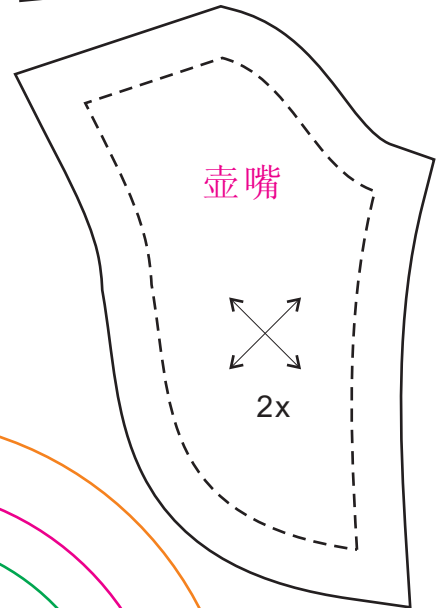

# 小茶壶纸样

<http://www.sewlover.com/>

最佳打印比例：97%